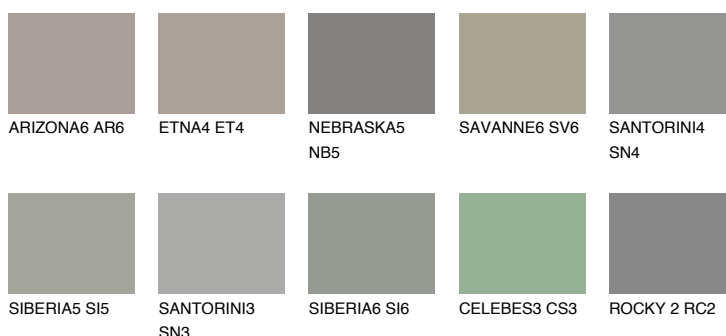

REUNION6 RN6

☀ 25% **TSR** 21%

Matching colours

Цветове

Интензивни

За повече информация за мазилки и бои, вижте на www.ceresit.bg

*Показаните цветове се отнасят за мазилки и бои Ceresit. Поради използването на цифрови техники, представените цветове може да се различават от оригиналните и поради тази причина не могат да се разглеждат като надеждно цветово представяне. Препоръчваме да проверите автентични цветови мостри.