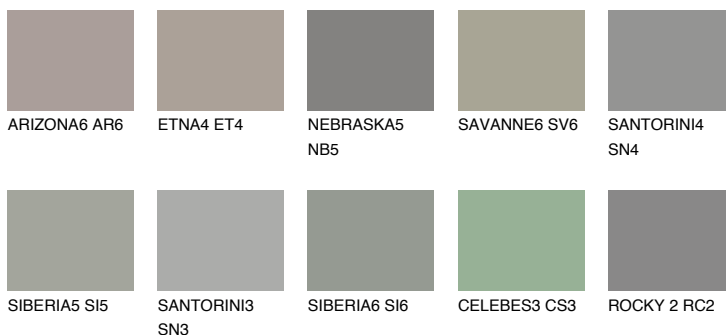

REUNION6 RN6

☾ 25% **TSR 21%**

Matching colours

Цветове

Интензивни

За повече информация за мазилки и бои, вижте на www.ceresit.bg