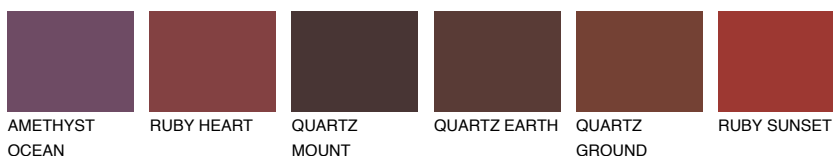

REUNION6 RN6

☾ 25% **TSR 21%**

Matching colours

Цветове

Интензивни

За повече информация за мазилки и бои, вижте на www.ceresit.bg