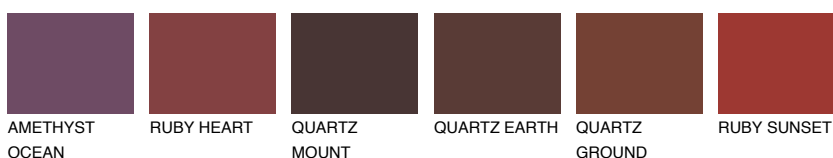

REUNION6 RN6

☀ 25% **TSR** 21%

Matching colours

Цветове

Интензивни

За повече информация за мазилки и бои, вижте на www.ceresit.bg

*Показаните цветове се отнасят за мазилки и бои Ceresit. Поради използването на цифрови техники, представените цветове може да се различават от оригиналните и поради тази причина не могат да се разглеждат като надеждно цветово представяне. Препоръчваме да проверите автентични цветови мостри.