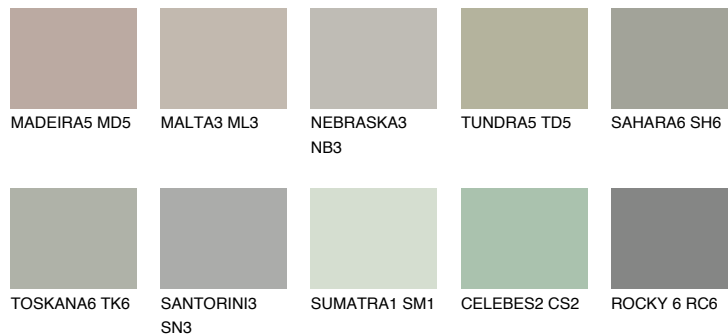

REUNION5 RN5

 36% **TSR** 32%

Matching colours

Цветове

Интензивни

За повече информация за мазилки и бои, вижте на
www.ceresit.bg