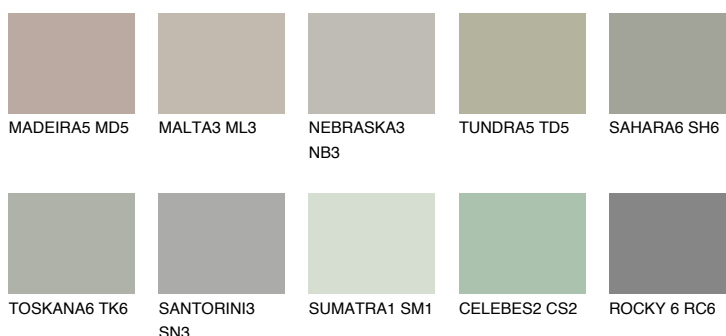

REUNION5 RN5

36% **TSR** 32%

Matching colours

Цветове

Интензивни

За повече информация за мазилки и бои, вижте на
www.ceresit.bg