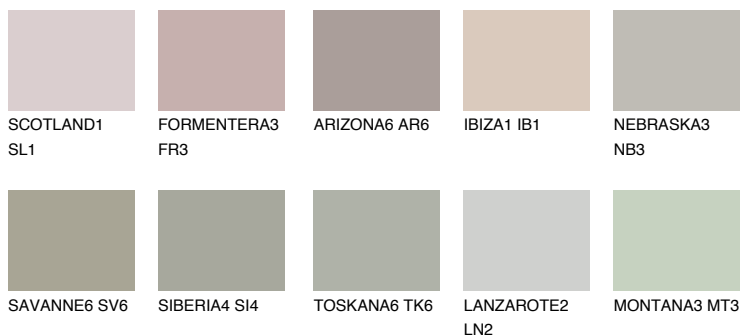

REUNION4 RN4

47% **TSR** 41%

Matching colours

Цветове

Интензивни

За повече информация за мазилки и бои, вижте на
www.ceresit.bg