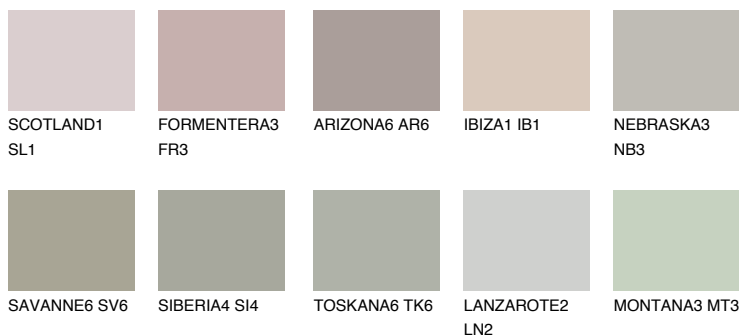

REUNION4 RN4

47% **TSR** 41%

Matching colours

Цветове

Интензивни

За повече информация за мазилки и бои, вижте на
www.ceresit.bg

*Показаните цветове се отнасят за мазилки и бои Ceresit. Поради използването на цифрови техники, представените цветове може да се различават от оригиналните и поради тази причина не могат да се разглеждат като надеждно цветово представяне. Препоръчваме да проверите автентични цветови мостри.