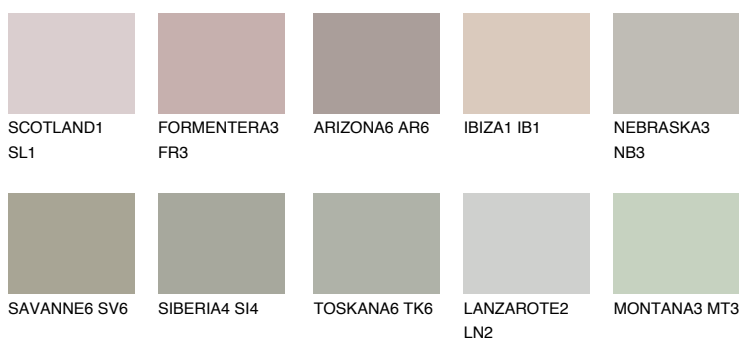

**REUNION4 RN4**

47% **TSR** 41%

## Matching colours

### Цветове

### Интензивни

За повече информация за мазилки и бои, вижте на [www.ceresit.bg](http://www.ceresit.bg)

\*Показаните цветове се отнасят за мазилки и бои Ceresit. Поради използването на цифрови техники, представените цветове може да се различават от оригиналните и поради тази причина не могат да се разглеждат като надеждно цветово представяне. Препоръчваме да проверите автентични цветови мостри.