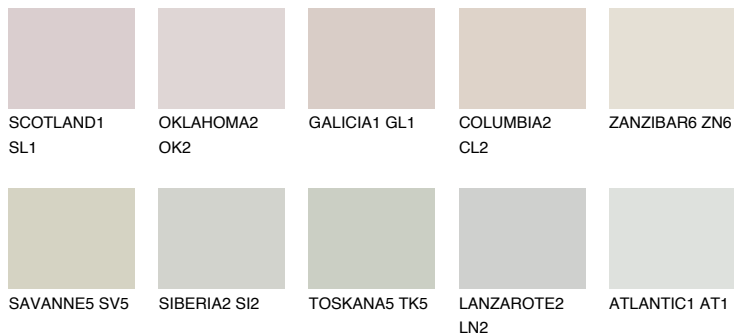

**REUNION3 RN3**59% **TSR** 59%**Matching colours****Цветове****Интензивни**

За повече информация за мазилки и бои, вижте на  
[www.ceresit.bg](http://www.ceresit.bg)

\*Показаните цветове се отнасят за мазилки и бои Ceresit. Поради използването на цифрови техники, представените цветове може да се различават от оригиналните и поради тази причина не могат да се разглеждат като надеждно цветово представяне. Препоръчваме да проверите автентични цветови мостри.