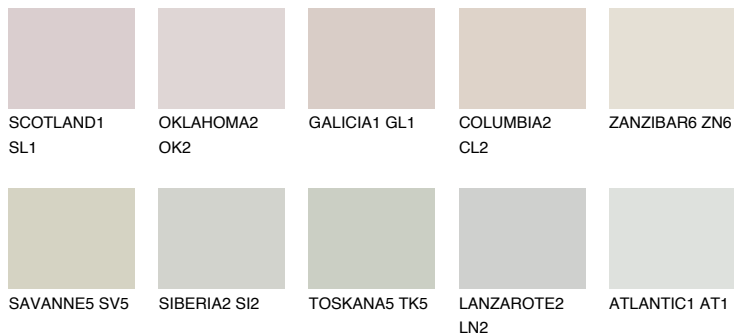

REUNION3 RN359% **TSR** 59%**Matching colours****Цветове****Интензивни**

За повече информация за мазилки и бои, вижте на
www.ceresit.bg

*Показаните цветове се отнасят за мазилки и бои Ceresit. Поради използването на цифрови техники, представените цветове може да се различават от оригиналните и поради тази причина не могат да се разглеждат като надеждно цветово представяне. Препоръчваме да проверите автентични цветови мостри.