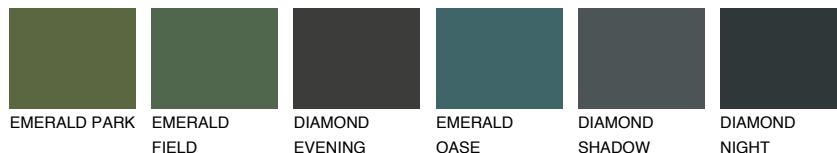

**REUNION3 RN3**59% **TSR** 59%**Matching colours****Цветове****Интензивни**

За повече информация за мазилки и бои, вижте на  
[www.ceresit.bg](http://www.ceresit.bg)

\*Показаните цветове се отнасят за мазилки и бои Ceresit. Поради използването на цифрови техники, представените цветове може да се различават от оригиналните и поради тази причина не могат да се разглеждат като надеждно цветово представяне. Препоръчваме да проверите автентични цветови мостри.