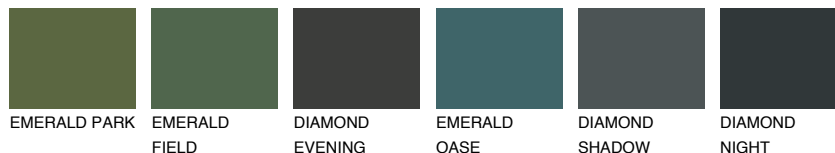

REUNION3 RN359% **TSR** 59%**Matching colours****Цветове****Интензивни**

За повече информация за мазилки и бои, вижте на
www.ceresit.bg

*Показаните цветове се отнасят за мазилки и бои Ceresit. Поради използването на цифрови техники, представените цветове може да се различават от оригиналните и поради тази причина не могат да се разглеждат като надеждно цветово представяне. Препоръчваме да проверите автентични цветови мостри.