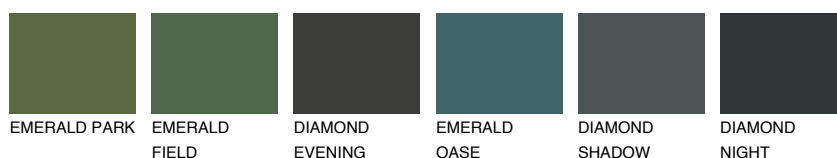

REUNION3 RN3

59% **TSR** 59%

Matching colours

Цветове

Интензивни

За повече информация за мазилки и бои, вижте на
www.ceresit.bg

*Показаните цветове се отнасят за мазилки и бои Ceresit. Поради използването на цифрови техники, представените цветове може да се различават от оригиналните и поради тази причина не могат да се разглеждат като надеждно цветово представяне. Препоръчваме да проверите автентични цветови мостри.