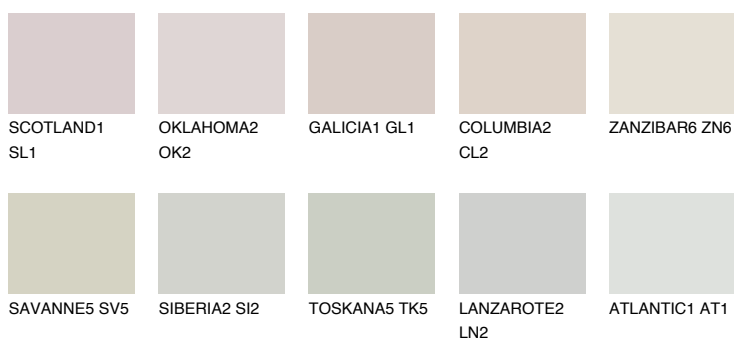

REUNION3 RN3

59% **TSR** 59%

Matching colours

Цветове

Интензивни

За повече информация за мазилки и бои, вижте на
www.ceresit.bg

*Показаните цветове се отнасят за мазилки и бои Ceresit. Поради използването на цифрови техники, представените цветове може да се различават от оригиналните и поради тази причина не могат да се разглеждат като надеждно цветово представяне. Препоръчваме да проверите автентични цветови мостри.