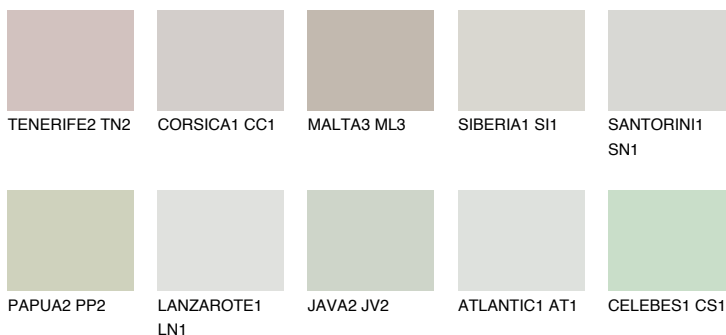

## REUNION2 RN2

66% **TSR** 65%

### Matching colours

#### Цветове

#### Интензивни

За повече информация за мазилки и бои, вижте на  
[www.ceresit.bg](http://www.ceresit.bg)

\*Показаните цветове се отнасят за мазилки и бои Ceresit. Поради използването на цифрови техники, представените цветове може да се различават от оригиналните и поради тази причина не могат да се разглеждат като надеждно цветово представяне. Препоръчваме да проверите автентични цветови мостри.