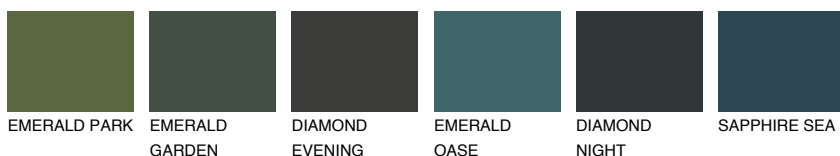

REUNION2 RN2

66% TSR 65%

Matching colours

Цветове

Интензивни

За повече информация за мазилки и бои, вижте на
www.ceresit.bg

*Показаните цветове се отнасят за мазилки и бои Ceresit. Поради използването на цифрови техники, представените цветове може да се различават от оригиналните и поради тази причина не могат да се разглеждат като надеждно цветово представяне. Препоръчваме да проверите автентични цветови мостри.