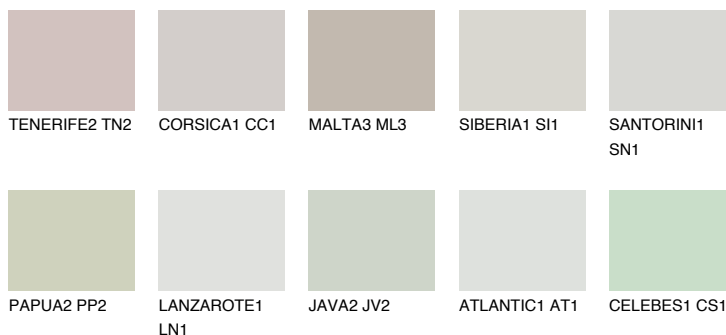

REUNION2 RN2

66% TSR 65%

Matching colours

Цветове

Интензивни

За повече информация за мазилки и бои, вижте на
www.ceresit.bg

*Показаните цветове се отнасят за мазилки и бои Ceresit. Поради използването на цифрови техники, представените цветове може да се различават от оригиналните и поради тази причина не могат да се разглеждат като надеждно цветово представяне. Препоръчваме да проверите автентични цветови мостри.