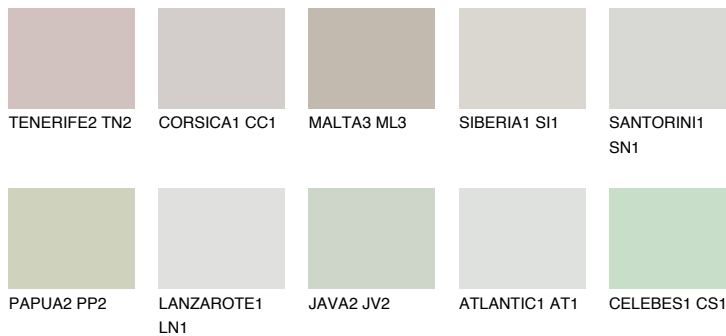

REUNION2 RN2

66% **TSR** 65%

Matching colours

Цветове

Интензивни

За повече информация за мазилки и бои, вижте на
www.ceresit.bg