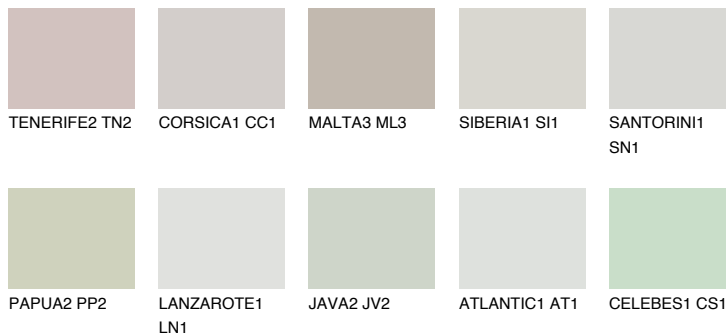

REUNION2 RN266% **TSR** 65%**Matching colours****Цветове****Интензивни**

За повече информация за мазилки и бои, вижте на
www.ceresit.bg