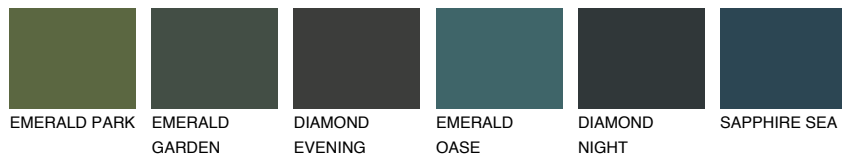

REUNION2 RN266% **TSR** 65%**Matching colours****Цветове****Интензивни**

За повече информация за мазилки и бои, вижте на
www.ceresit.bg