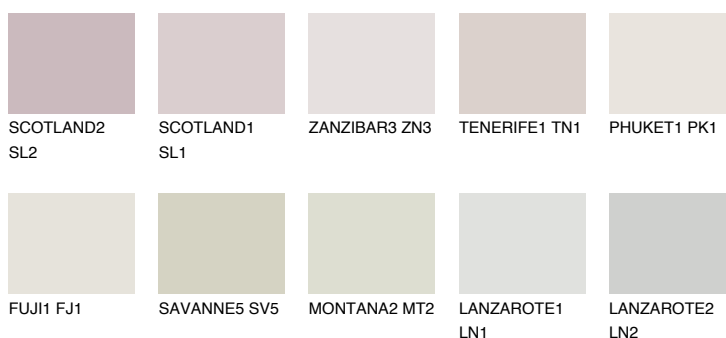


**REUNION1 RN1**76% **TSR** 72%

Matching colours

Цветове

Интензивни

За повече информация за мазилки и бои, вижте на
www.ceresit.bg