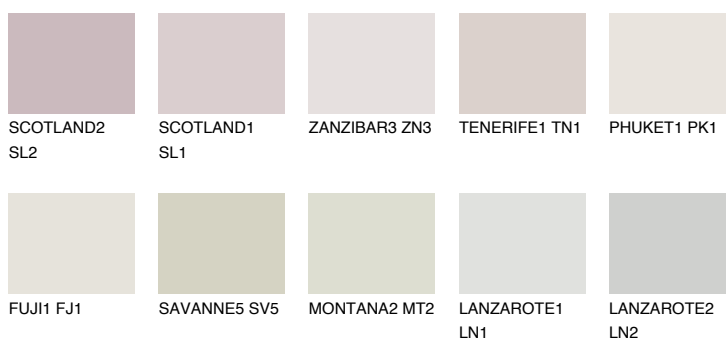

**REUNION1 RN1**

76% **TSR** 72%

## Matching colours

### Цветове