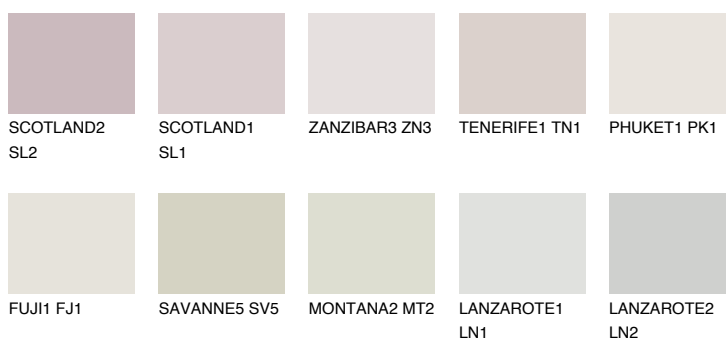

REUNION1 RN1

76% **TSR** 72%

Matching colours

Цветове

Интензивни

За повече информация за мазилки и бои, вижте на
www.ceresit.bg

*Показаните цветове се отнасят за мазилки и бои Ceresit. Поради използването на цифрови техники, представените цветове може да се различават от оригиналните и поради тази причина не могат да се разглеждат като надеждно цветово представяне. Препоръчваме да проверите автентични цветови мостри.