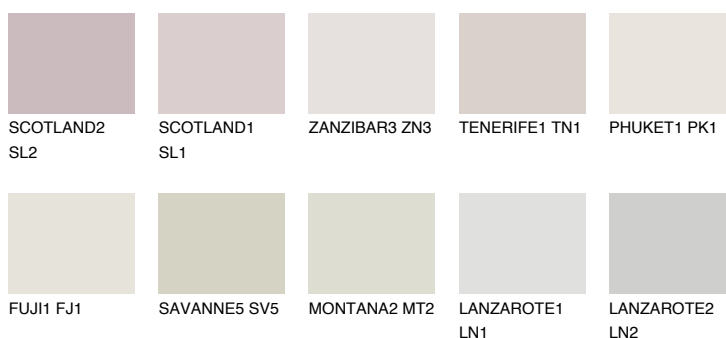

REUNION1 RN176% **TSR** 72%**Matching colours****Цветове****Интензивни**

За повече информация за мазилки и бои, вижте на
www.ceresit.bg