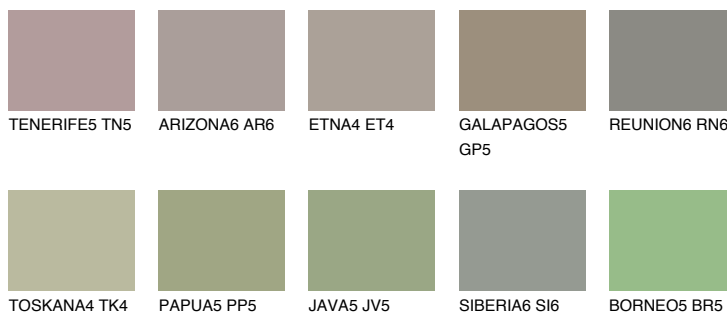

**SAVANNE6 SV6**37% **TSR** 32%**Matching colours****Цветове****Интензивни**

За повече информация за мазилки и бои, вижте на
www.ceresit.bg

*Показаните цветове се отнасят за мазилки и бои Ceresit. Поради използването на цифрови техники, представените цветове може да се различават от оригиналните и поради тази причина не могат да се разглеждат като надеждно цветово представяне. Препоръчваме да проверите автентични цветови мостри.