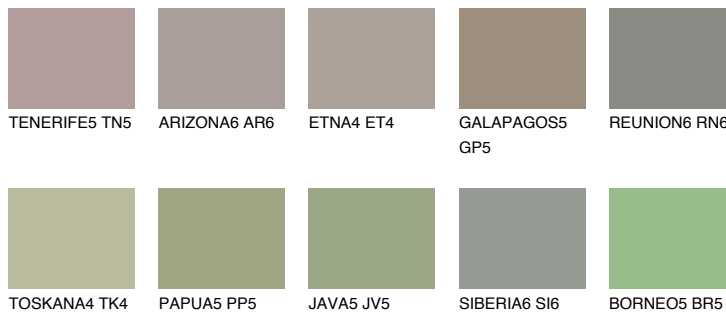

**SAVANNE6 SV6**37% **TSR** 32%**Matching colours****Цветове****Интензивни**

За повече информация за мазилки и бои, вижте на  
[www.ceresit.bg](http://www.ceresit.bg)