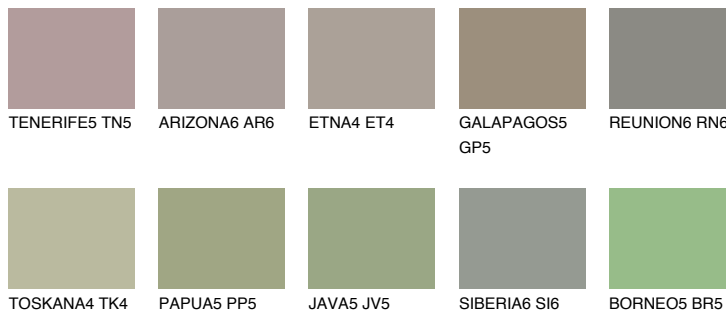

**SAVANNE6 SV6**37% **TSR** 32%**Matching colours****Цветове****Интензивни**

За повече информация за мазилки и бои, вижте на
www.ceresit.bg

*Показаните цветове се отнасят за мазилки и бои Ceresit. Поради използването на цифрови техники, представените цветове може да се различават от оригиналните и поради тази причина не могат да се разглеждат като надеждно цветово представяне. Препоръчваме да проверите автентични цветови мостри.