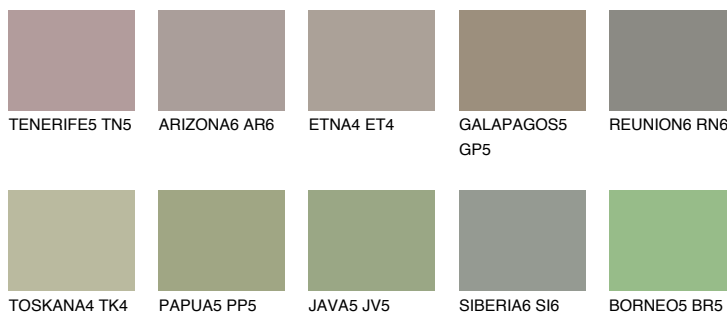

**SAVANNE6 SV6**37% **TSR** 32%**Matching colours****Цветове****Интензивни**

За повече информация за мазилки и бои, вижте на www.ceresit.bg