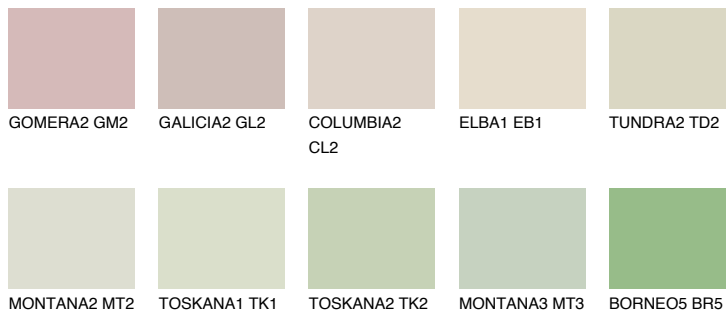

SAVANNE5 SV5

65% TSR 62%

Matching colours

Цветове

Интензивни

За повече информация за мазилки и бои, вижте на www.ceresit.bg