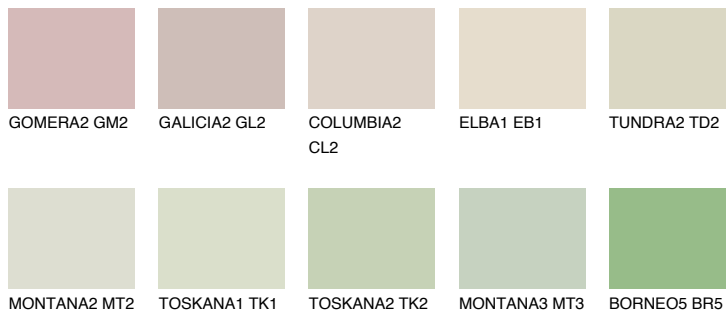


**SAVANNE5 SV5**65% **TSR** 62%**Matching colours****Цветове****Интензивни**

За повече информация за мазилки и бои, вижте на  
[www.ceresit.bg](http://www.ceresit.bg)