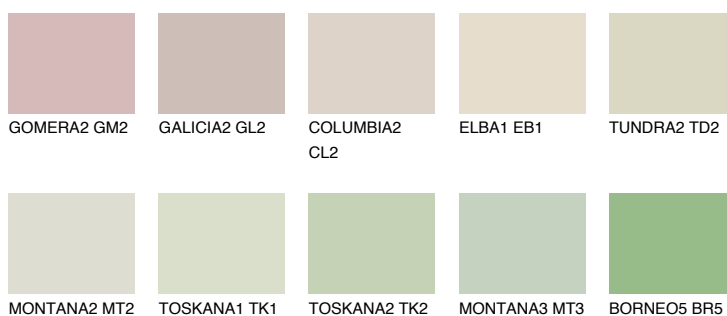

**SAVANNE5 SV5**65% **TSR** 62%**Matching colours****Цветове****Интензивни**

За повече информация за мазилки и бои, вижте на
www.ceresit.bg

*Показаните цветове се отнасят за мазилки и бои Ceresit. Поради използването на цифрови техники, представените цветове може да се различават от оригиналните и поради тази причина не могат да се разглеждат като надеждно цветово представяне. Препоръчваме да проверите автентични цветови мостри.