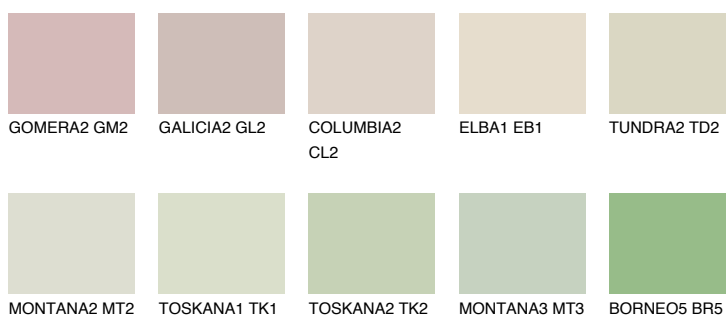

**SAVANNE5 SV5**65% **TSR** 62%**Matching colours****Цветове****Интензивни**

За повече информация за мазилки и бои, вижте на  
[www.ceresit.bg](http://www.ceresit.bg)

\*Показаните цветове се отнасят за мазилки и бои Ceresit. Поради използването на цифрови техники, представените цветове може да се различават от оригиналните и поради тази причина не могат да се разглеждат като надеждно цветово представяне. Препоръчваме да проверите автентични цветови мостри.