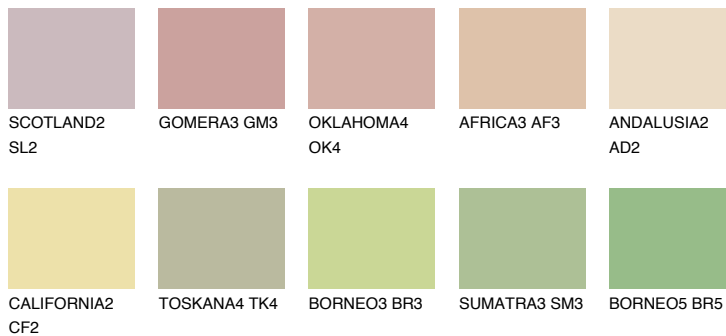

**SAVANNE4 SV4**57% **TSR** 52%**Matching colours****Цветове****Интензивни**

За повече информация за мазилки и бои, вижте на
www.ceresit.bg