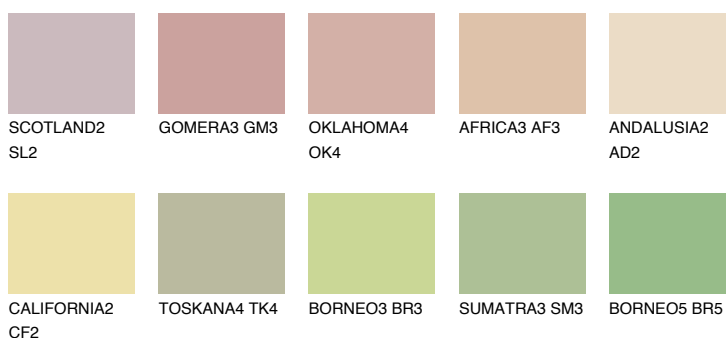

**SAVANNE4 SV4**

57% **TSR** 52%

## Matching colours

### Цветове