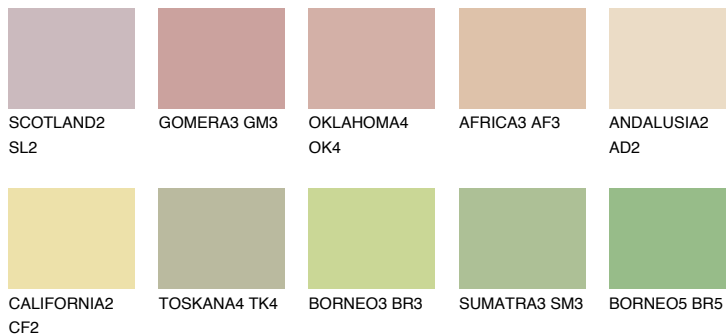

**SAVANNE4 SV4**57% **TSR** 52%**Matching colours****Цветове****Интензивни**

За повече информация за мазилки и бои, вижте на
www.ceresit.bg

*Показаните цветове се отнасят за мазилки и бои Ceresit. Поради използването на цифрови техники, представените цветове може да се различават от оригиналните и поради тази причина не могат да се разглеждат като надеждно цветово представяне. Препоръчваме да проверите автентични цветови мостри.