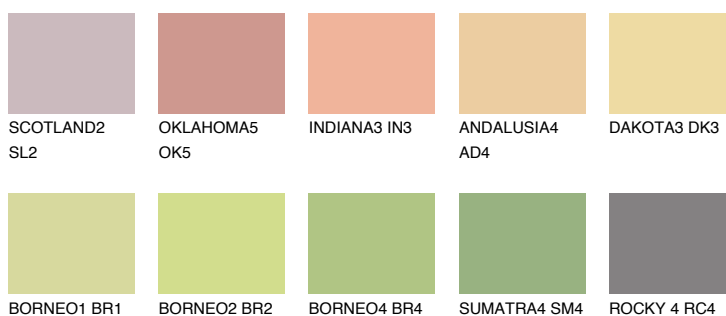

**SAVANNE3 SV3**

64% **TSR** 64%

## Matching colours

### Цветове

### Интензивни

За повече информация за мазилки и бои, вижте на  
[www.ceresit.bg](http://www.ceresit.bg)

\*Показаните цветове се отнасят за мазилки и бои Ceresit. Поради използването на цифрови техники, представените цветове може да се различават от оригиналните и поради тази причина не могат да се разглеждат като надеждно цветово представяне. Препоръчваме да проверите автентични цветови мостри.