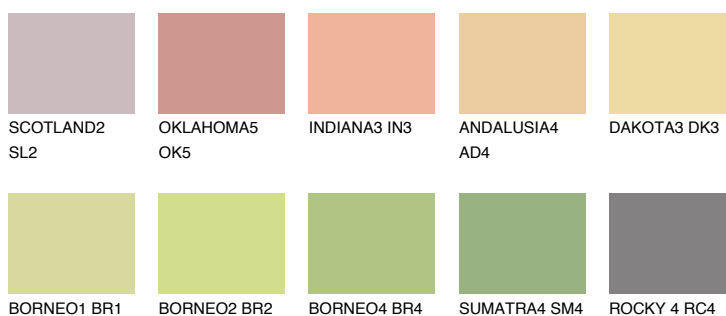

**SAVANNE3 SV3**

64% **TSR** 64%

## Matching colours

### Цветове