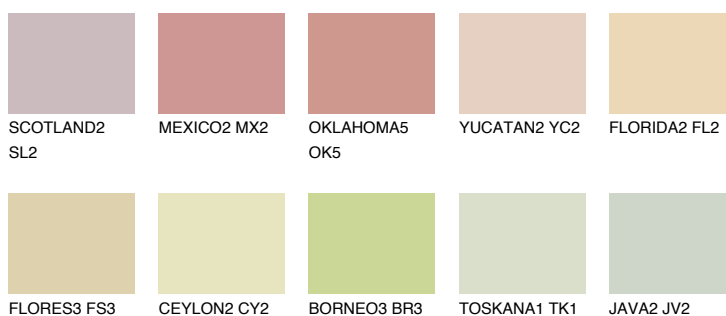

**SAVANNE2 SV2**70% **TSR** 66%**Matching colours****Цветове****Интензивни**

За повече информация за мазилки и бои, вижте на www.ceresit.bg

*Показаните цветове се отнасят за мазилки и бои Ceresit. Поради използването на цифрови техники, представените цветове може да се различават от оригиналните и поради тази причина не могат да се разглеждат като надеждно цветово представяне. Препоръчваме да проверите автентични цветови мостри.