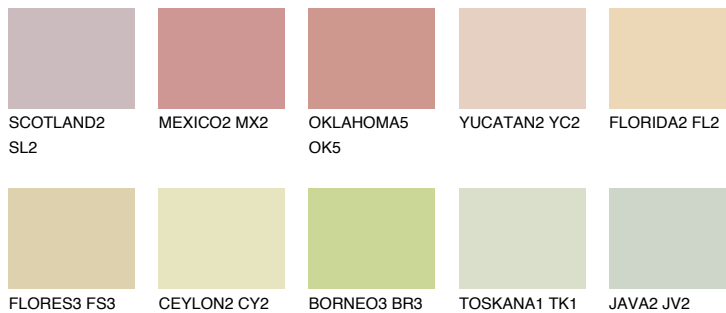

## SAVANNE2 SV2

70% TSR 66%

### Matching colours

#### Цветове