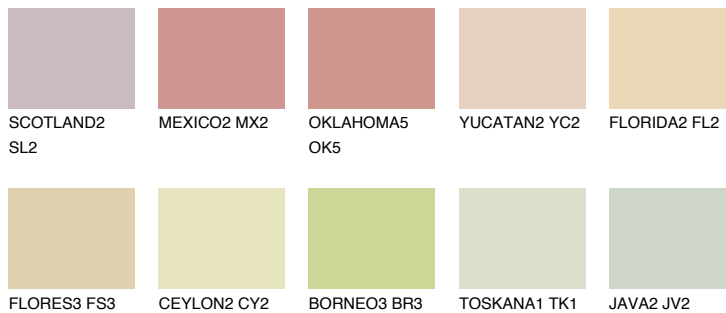

SAVANNE2 SV2

70% **TSR** 66%

Matching colours

Цветове

Интензивни

За повече информация за мазилки и бои, вижте на
www.ceresit.bg

*Показаните цветове се отнасят за мазилки и бои Ceresit. Поради използването на цифрови техники, представените цветове може да се различават от оригиналните и поради тази причина не могат да се разглеждат като надеждно цветово представяне. Препоръчваме да проверите автентични цветови мостри.