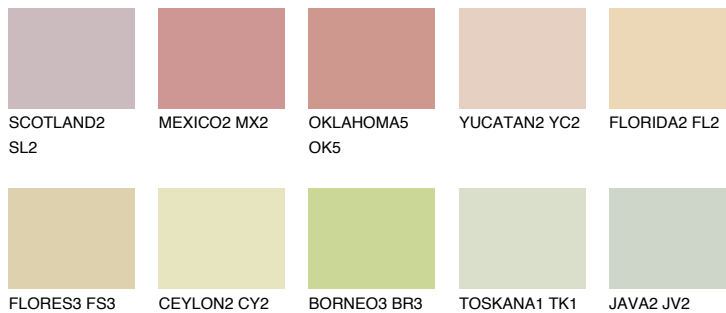


**SAVANNE2 SV2**70% **TSR** 66%**Matching colours****Цветове****Интензивни**

За повече информация за мазилки и бои, вижте на
www.ceresit.bg

*Показаните цветове се отнасят за мазилки и бои Ceresit. Поради използването на цифрови техники, представените цветове може да се различават от оригиналните и поради тази причина не могат да се разглеждат като надеждно цветово представяне. Препоръчваме да проверите автентични цветови мостри.