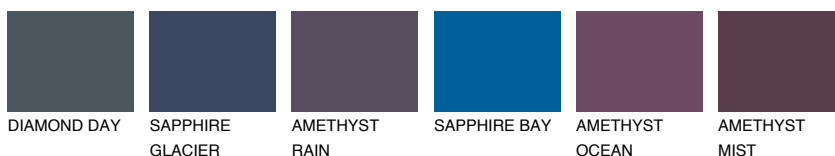

POLYNESIA2 PS2

42% **TSR** 44%

Matching colours

Цветове

Интензивни

За повече информация за мазилки и бои, вижте на www.ceresit.bg

*Показаните цветове се отнасят за мазилки и бои Ceresit. Поради използването на цифрови техники, представените цветове може да се различават от оригиналните и поради тази причина не могат да се разглеждат като надеждно цветово представяне. Препоръчваме да проверите автентични цветови мостри.