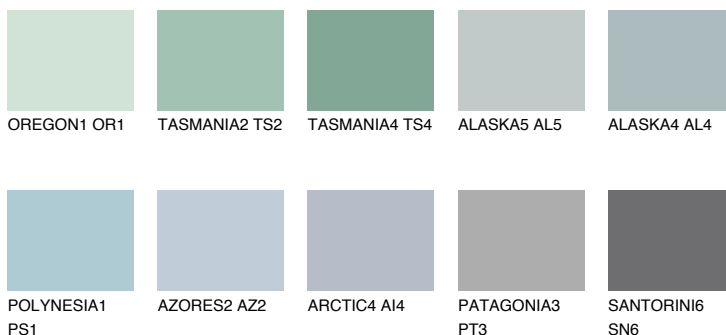

**ADRIATIC2 AA2**

63% **TSR** 64%

## Matching colours

### Цветове