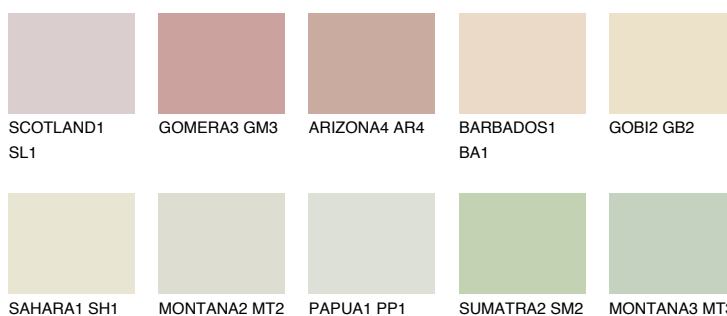


**SAVANNE1 SV1**75% **TSR** 70%

Matching colours

Цветове

Интензивни

За повече информация за мазилки и бои, вижте на
www.ceresit.bg

*Показаните цветове се отнасят за мазилки и бои Ceresit. Поради използването на цифрови техники, представените цветове може да се различават от оригиналните и поради тази причина не могат да се разглеждат като надеждно цветово представяне. Препоръчваме да проверите автентични цветови мостри.