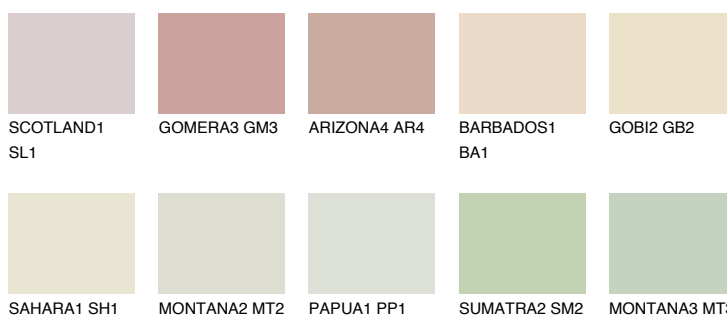


**SAVANNE1 SV1**75% **TSR** 70%**Matching colours****Цветове****Интензивни**

За повече информация за мазилки и бои, вижте на
www.ceresit.bg

*Показаните цветове се отнасят за мазилки и бои Ceresit. Поради използването на цифрови техники, представените цветове може да се различават от оригиналните и поради тази причина не могат да се разглеждат като надеждно цветово представяне. Препоръчваме да проверите автентични цветови мостри.