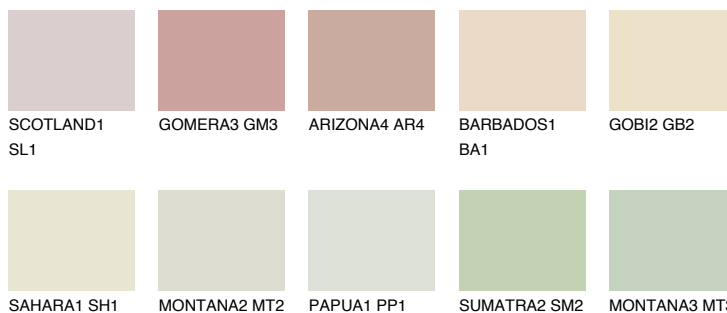

SAVANNE1 SV1

75% **TSR** 70%

Matching colours

Цветове

Интензивни

За повече информация за мазилки и бои, вижте на
www.ceresit.bg