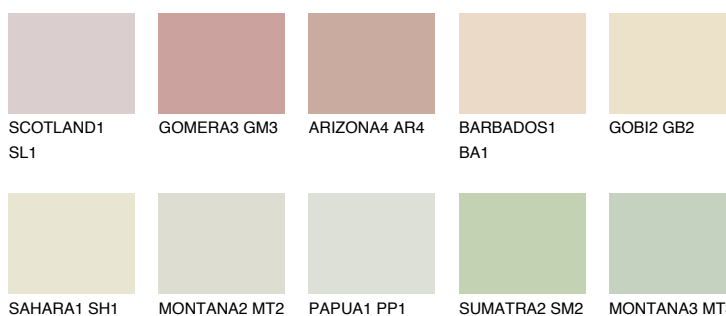

SAVANNE1 SV1

75% TSR 70%

Matching colours

Цветове

Интензивни

За повече информация за мазилки и бои, вижте на
www.ceresit.bg