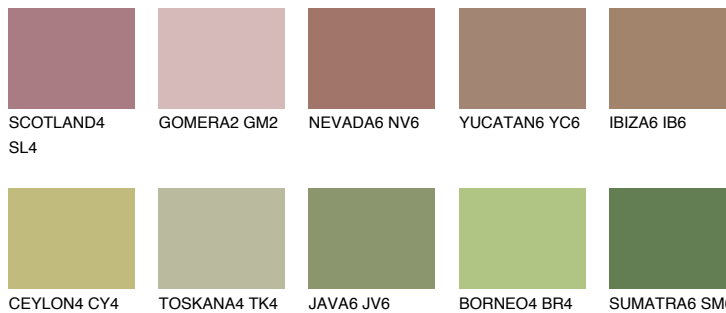

**РАМРА6 РМ6**

☀ 25% **TSR 42%**

## Matching colours

### Цветове