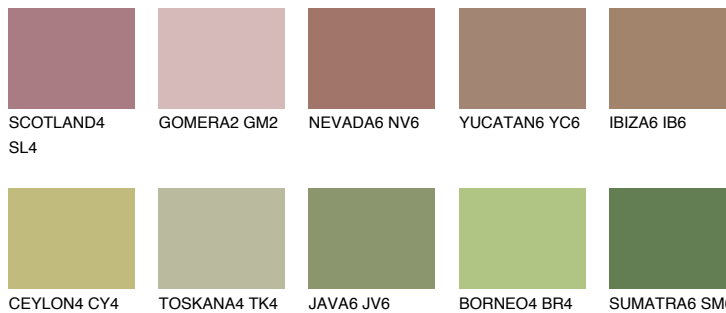

**РАМРА6 РМ6**☀ 25% **TSR 42%**

Matching colours

Цветове

Интензивни

За повече информация за мазилки и бои, вижте на
www.ceresit.bg