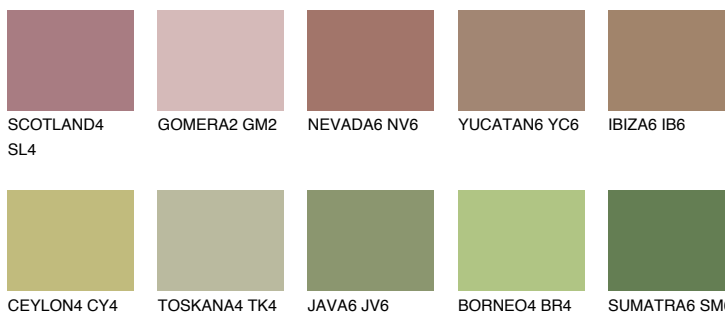

**РАМРА6 РМ6**☀ 25% **TSR 42%**

Matching colours

Цветове

Интензивни

За повече информация за мазилки и бои, вижте на
www.ceresit.bg