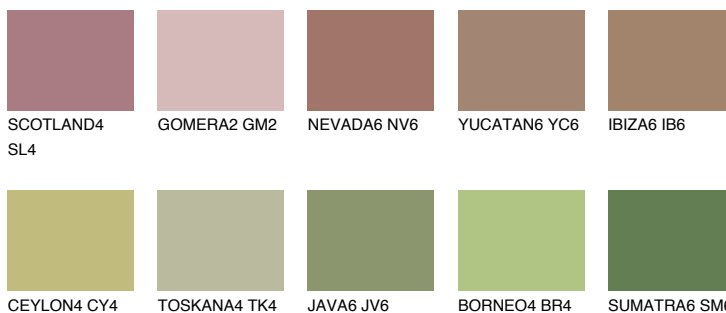

РАМРА6 РМ6

☀ 25% **TSR 42%**

Matching colours

Цветове

Интензивни

За повече информация за мазилки и бои, вижте на
www.ceresit.bg