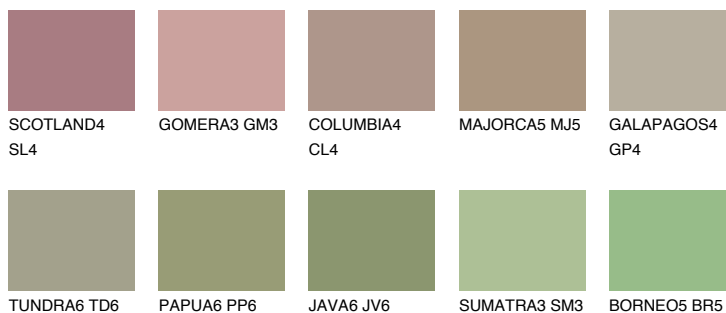

Matching colours

Цветове