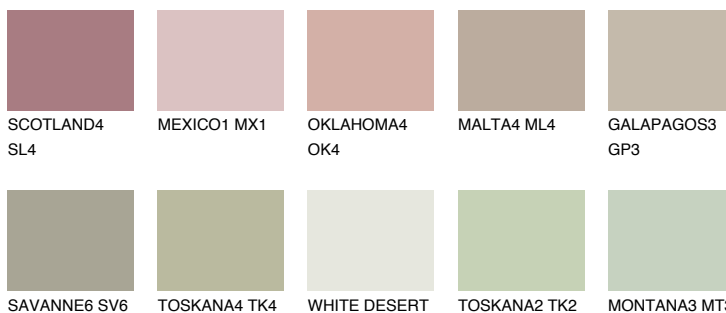

## РАМРА4 РМ4

44% **TSR** 41%

## Matching colours

### Цветове