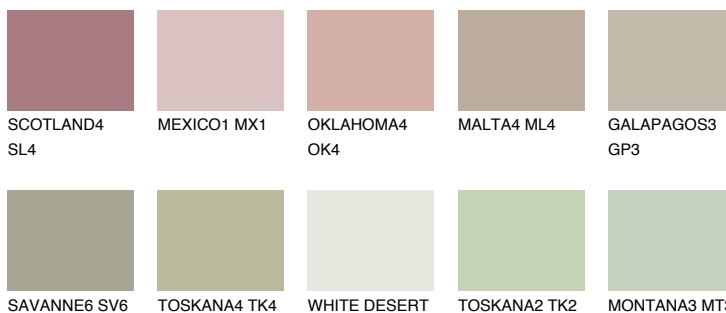

РАМРА4 РМ4

44% **TSR** 41%

Matching colours

Цветове

Интензивни

За повече информация за мазилки и бои, вижте на
www.ceresit.bg