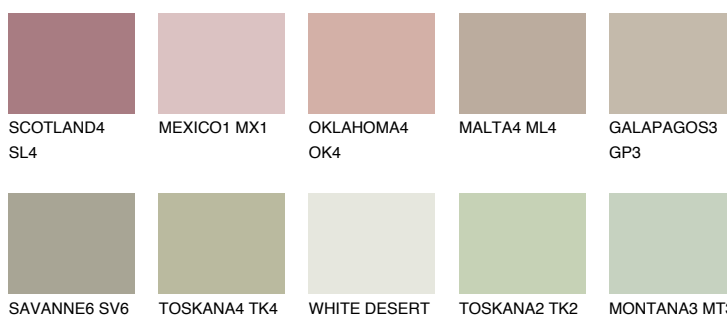

**РАМРА4 РМ4**

44% **TSR** 41%

## Matching colours

### Цветове