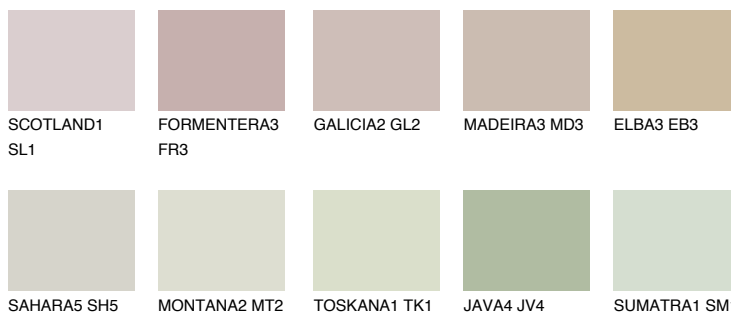

РАМРАЗ РМ3

52% **TSR** 48%

Matching colours

Цветове

Интензивни

За повече информация за мазилки и бои, вижте на
www.ceresit.bg