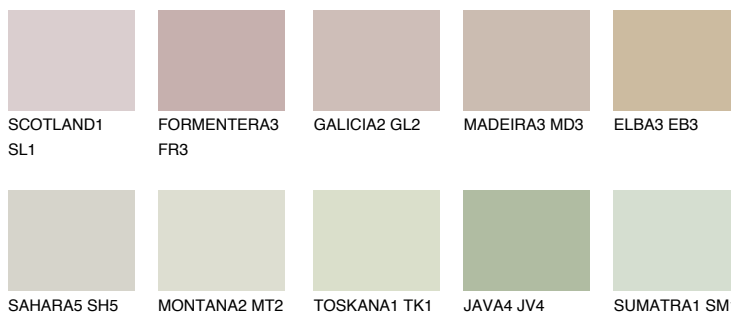

**РАМРА3 РМ3**52% **TSR** 48%**Matching colours****Цветове****Интензивни**

За повече информация за мазилки и бои, вижте на
www.ceresit.bg

*Показаните цветове се отнасят за мазилки и бои Ceresit. Поради използването на цифрови техники, представените цветове може да се различават от оригиналните и поради тази причина не могат да се разглеждат като надеждно цветово представяне. Препоръчваме да проверите автентични цветови мостри.