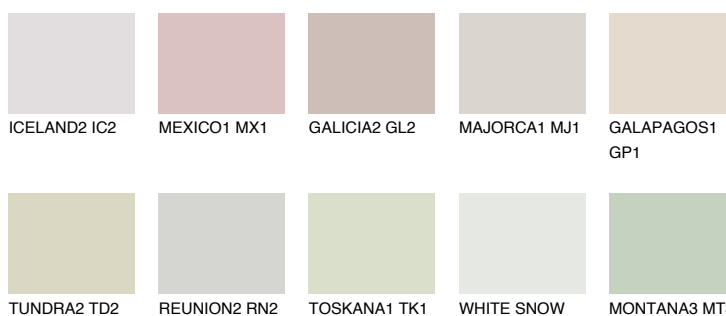

**РАМРА2 PM2**

60% **TSR** 57%

## Matching colours

### Цветове