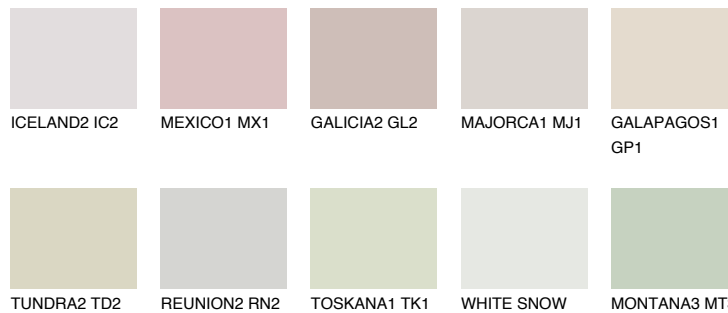

**РАМРА2 PM2**

60% **TSR** 57%

## Matching colours

### Цветове