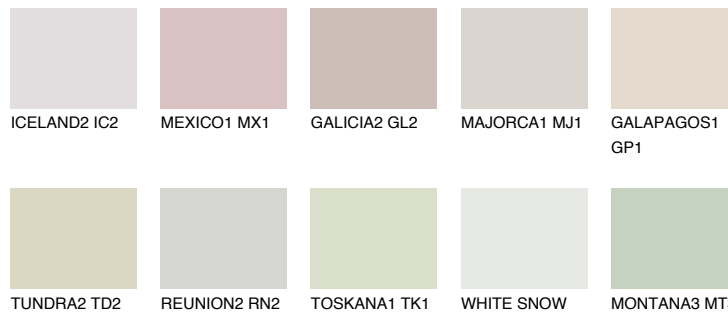

РАМРА2 PM2

60% **TSR** 57%

Matching colours

Цветове

Интензивни

За повече информация за мазилки и бои, вижте на
www.ceresit.bg