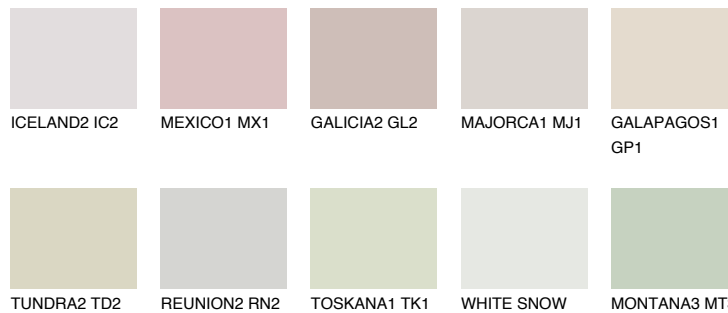

РАМРА2 PM2

60% **TSR** 57%

Matching colours

Цветове

Интензивни

За повече информация за мазилки и бои, вижте на www.ceresit.bg