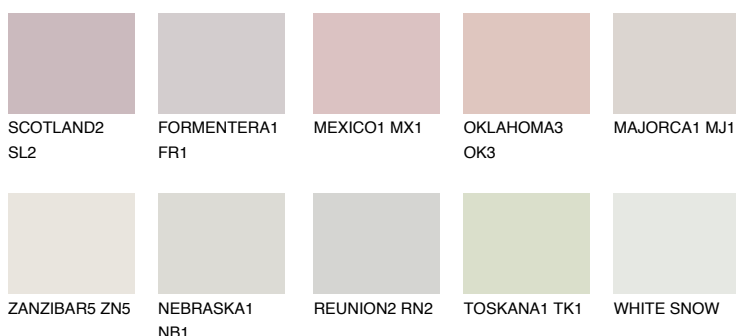

**РАМРА1 РМ1**

70% **TSR** 68%

## Matching colours

### Цветове

### Интензивни

За повече информация за мазилки и бои, вижте на  
[www.ceresit.bg](http://www.ceresit.bg)

\*Показаните цветове се отнасят за мазилки и бои Ceresit. Поради използването на цифрови техники, представените цветове може да се различават от оригиналните и поради тази причина не могат да се разглеждат като надеждно цветово представяне. Препоръчваме да проверите автентични цветови мостри.