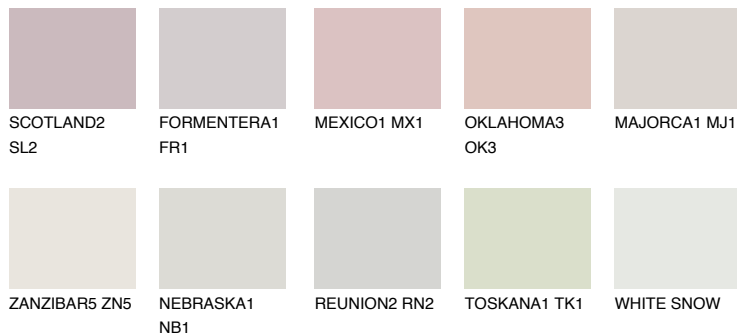

**РАМРА1 РМ1**

70% **TSR** 68%

## Matching colours

### Цветове