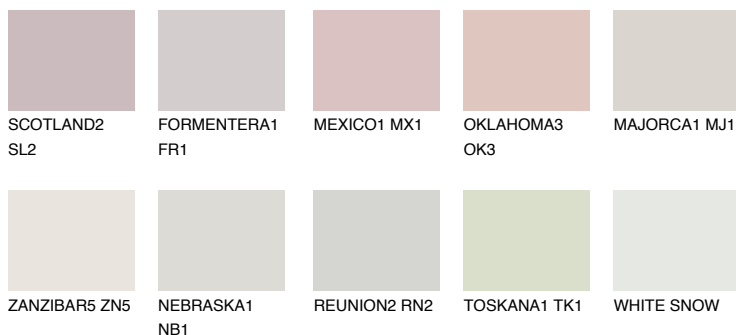


**РАМРА1 РМ1**70% **TSR** 68%

## Matching colours

### Цветове