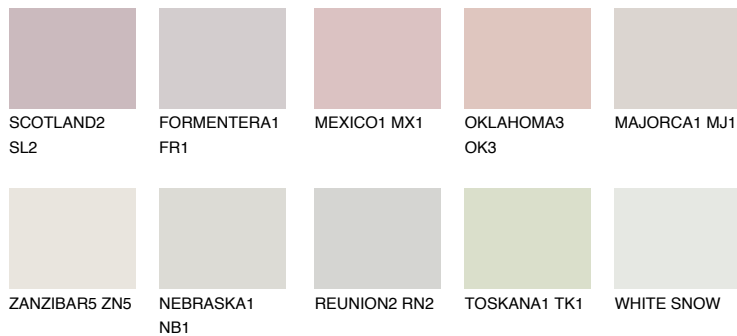

**РАМРА1 РМ1**

70% **TSR** 68%

## Matching colours

### Цветове

### Интензивни

За повече информация за мазилки и бои, вижте на  
[www.ceresit.bg](http://www.ceresit.bg)

\*Показаните цветове се отнасят за мазилки и бои Ceresit. Поради използването на цифрови техники, представените цветове може да се различават от оригиналните и поради тази причина не могат да се разглеждат като надеждно цветово представяне. Препоръчваме да проверите автентични цветови мостри.