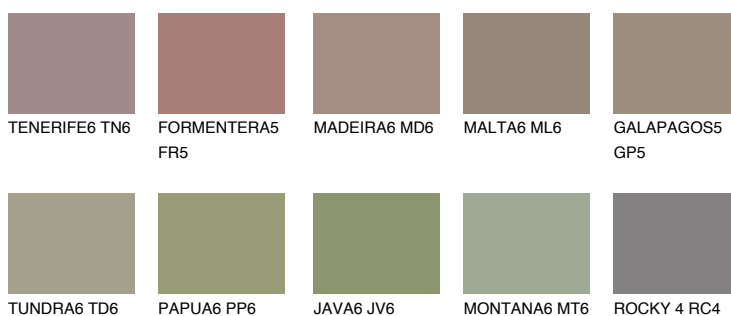

## GALAPAGOS6 GP6

☀ 22%    **TSR 20%**

### Matching colours

#### Цветове