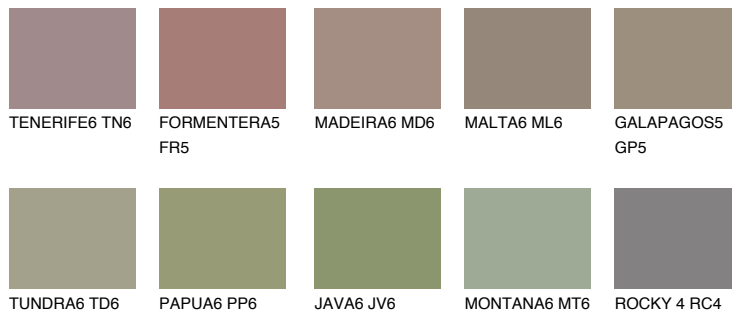

GALAPAGOS6 GP6

☀ 22% **TSR 20%**

Matching colours

Цветове

Интензивни

За повече информация за мазилки и бои, вижте на
www.ceresit.bg