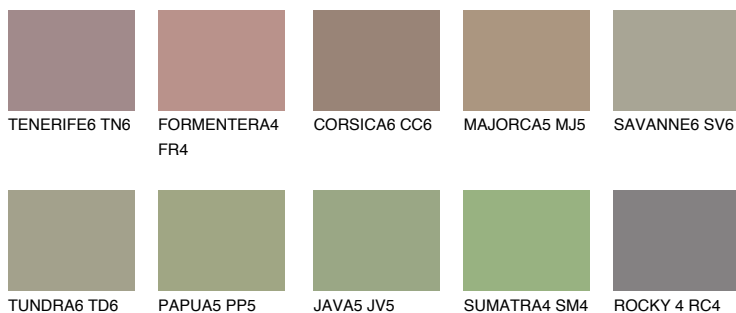

**GALAPAGOS5 GP5**☀ 28% **TSR** 25%**Matching colours****Цветове****Интензивни**

За повече информация за мазилки и бои, вижте на
www.ceresit.bg

*Показаните цветове се отнасят за мазилки и бои Ceresit. Поради използването на цифрови техники, представените цветове може да се различават от оригиналните и поради тази причина не могат да се разглеждат като надеждно цветово представяне. Препоръчваме да проверите автентични цветови мостри.