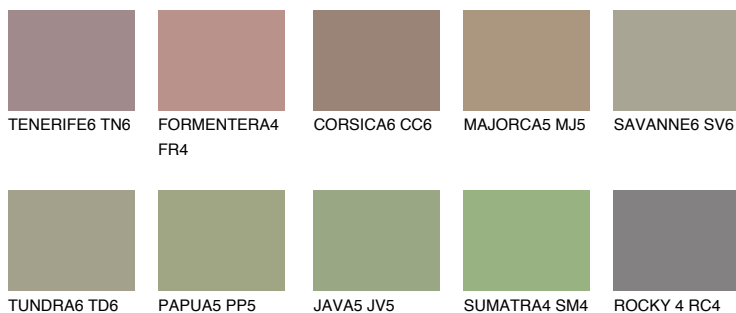

**GALAPAGOS5 GP5**☀ 28% **TSR** 25%**Matching colours****Цветове****Интензивни**

За повече информация за мазилки и бои, вижте на  
[www.ceresit.bg](http://www.ceresit.bg)

\*Показаните цветове се отнасят за мазилки и бои Ceresit. Поради използването на цифрови техники, представените цветове може да се различават от оригиналните и поради тази причина не могат да се разглеждат като надеждно цветово представяне. Препоръчваме да проверите автентични цветови мостри.