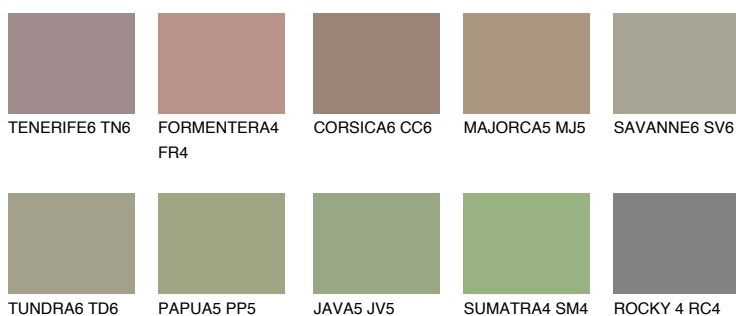

GALAPAGOS5 GP5

☀ 28% **TSR** 25%

Matching colours

Цветове

Интензивни

За повече информация за мазилки и бои, вижте на
www.ceresit.bg