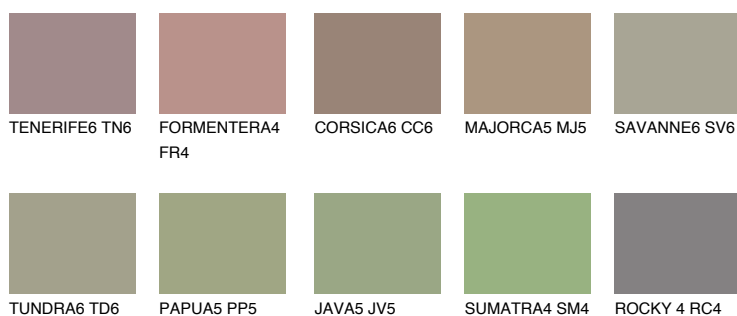

**GALAPAGOS5 GP5**☀ 28% **TSR** 25%**Matching colours****Цветове****Интензивни**

За повече информация за мазилки и бои, вижте на
www.ceresit.bg

*Показаните цветове се отнасят за мазилки и бои Ceresit. Поради използването на цифрови техники, представените цветове може да се различават от оригиналните и поради тази причина не могат да се разглеждат като надеждно цветово представяне. Препоръчваме да проверите автентични цветови мостри.