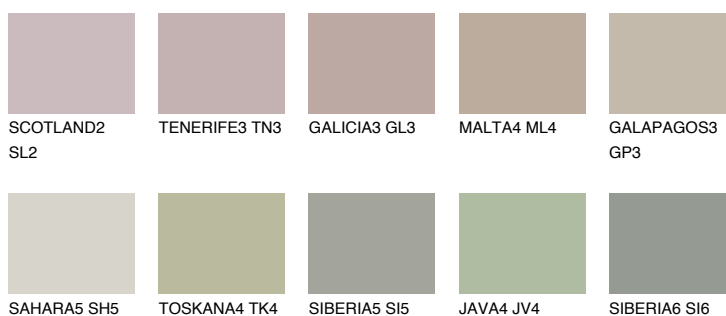

## GALAPAGOS4 GP4

43% TSR 38%

### Matching colours

#### Цветове