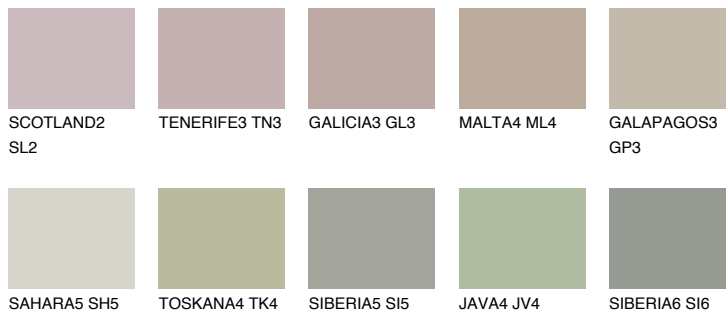

GALAPAGOS4 GP4☀ 43% **TSR 38%****Matching colours****Цветове****Интензивни**

За повече информация за мазилки и бои, вижте на
www.ceresit.bg

*Показаните цветове се отнасят за мазилки и бои Ceresit. Поради използването на цифрови техники, представените цветове може да се различават от оригиналните и поради тази причина не могат да се разглеждат като надеждно цветово представяне. Препоръчваме да проверите автентични цветови мостри.