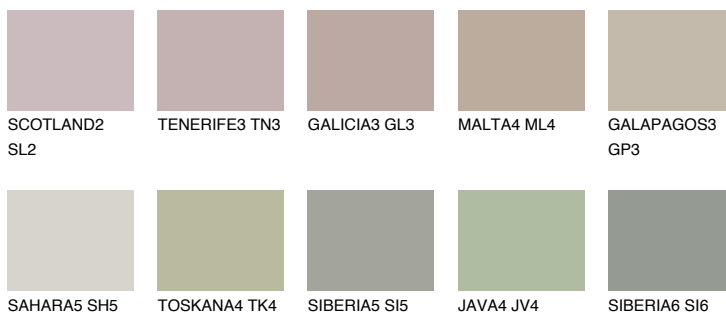

## GALAPAGOS4 GP4

43% TSR 38%

### Matching colours

#### Цветове