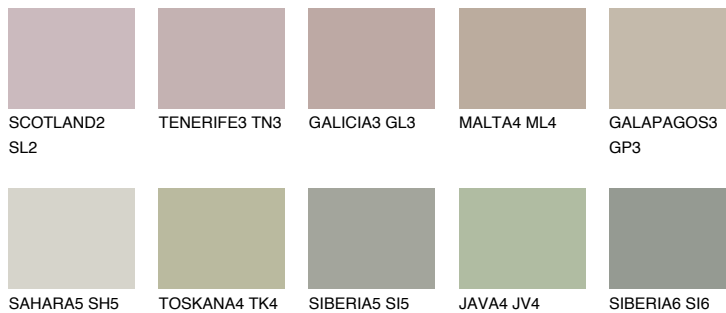

**GALAPAGOS4 GP4**43% **TSR** 38%**Matching colours****Цветове****Интензивни**

За повече информация за мазилки и бои, вижте на  
[www.ceresit.bg](http://www.ceresit.bg)

\*Показаните цветове се отнасят за мазилки и бои Ceresit. Поради използването на цифрови техники, представените цветове може да се различават от оригиналните и поради тази причина не могат да се разглеждат като надеждно цветово представяне. Препоръчваме да проверите автентични цветови мостри.