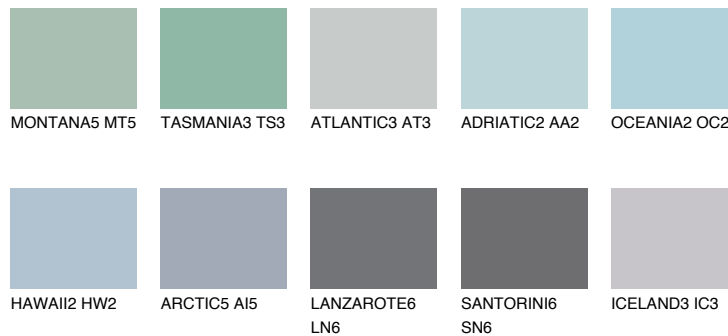

POLYNESIA1 PS1

56% **TSR** 57%

Matching colours

Цветове

Интензивни

За повече информация за мазилки и бои, вижте на
www.ceresit.bg