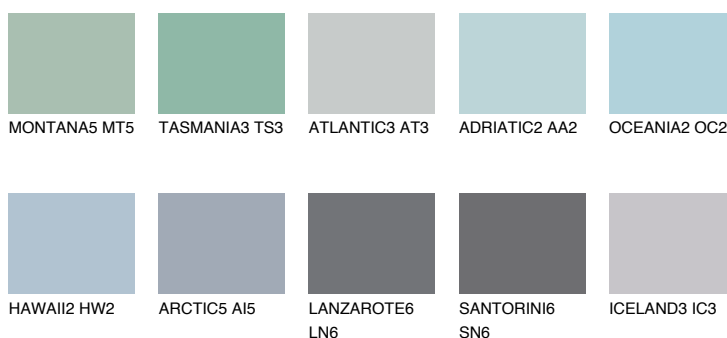

**POLYNESIA1 PS1**56% **TSR** 57%

Matching colours

Цветове

Интензивни

За повече информация за мазилки и бои, вижте на
www.ceresit.bg

*Показаните цветове се отнасят за мазилки и бои Ceresit. Поради използването на цифрови техники, представените цветове може да се различават от оригиналните и поради тази причина не могат да се разглеждат като надеждно цветово представяне. Препоръчваме да проверите автентични цветови мостри.