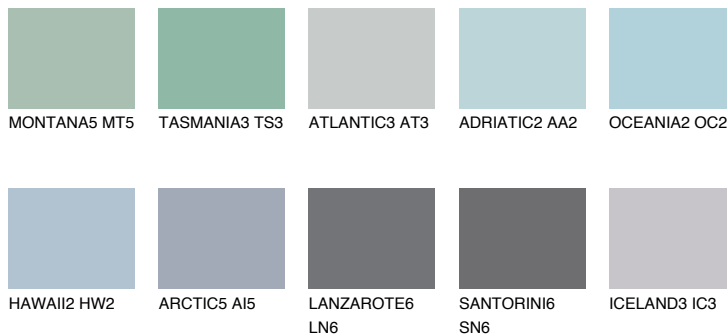

**POLYNESIA1 PS1**56% **TSR** 57%

## Matching colours

### Цветове