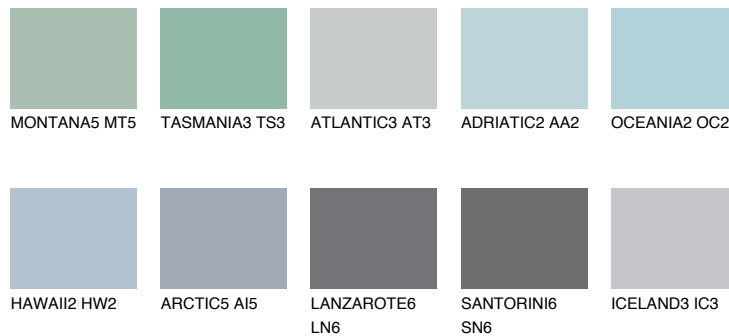

**POLYNESIA1 PS1**

56% **TSR** 57%

## Matching colours

### Цветове