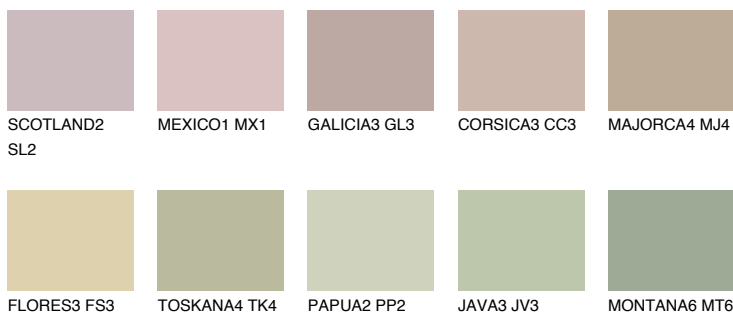

GALAPAGOS3 GP3

50% TSR 45%

Matching colours

Цветове

Интензивни

За повече информация за мазилки и бои, вижте на
www.ceresit.bg