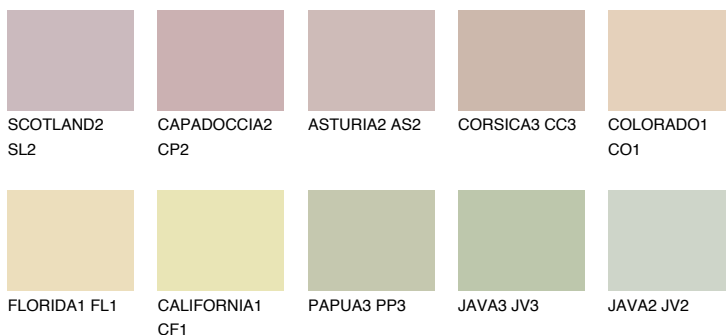

GALAPAGOS2 GP2

58% TSR 53%

Matching colours

Цветове

Интензивни

За повече информация за мазилки и бои, вижте на
www.ceresit.bg

*Показаните цветове се отнасят за мазилки и бои Ceresit. Поради използването на цифрови техники, представените цветове може да се различават от оригиналните и поради тази причина не могат да се разглеждат като надеждно цветово представяне. Препоръчваме да проверите автентични цветови мостри.