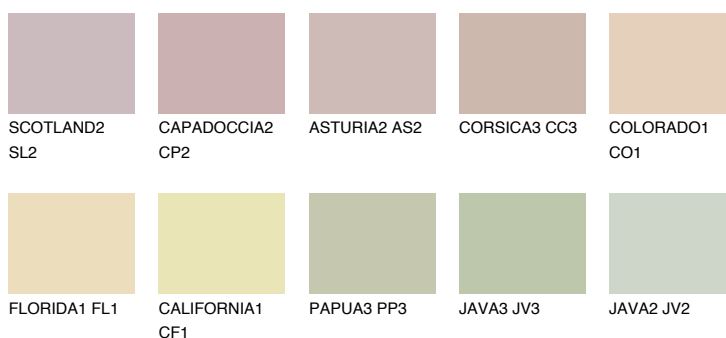

**GALAPAGOS2 GP2**58% **TSR** 53%**Matching colours****Цветове****Интензивни**

За повече информация за мазилки и бои, вижте на  
[www.ceresit.bg](http://www.ceresit.bg)

\*Показаните цветове се отнасят за мазилки и бои Ceresit. Поради използването на цифрови техники, представените цветове може да се различават от оригиналните и поради тази причина не могат да се разглеждат като надеждно цветово представяне. Препоръчваме да проверите автентични цветови мостри.