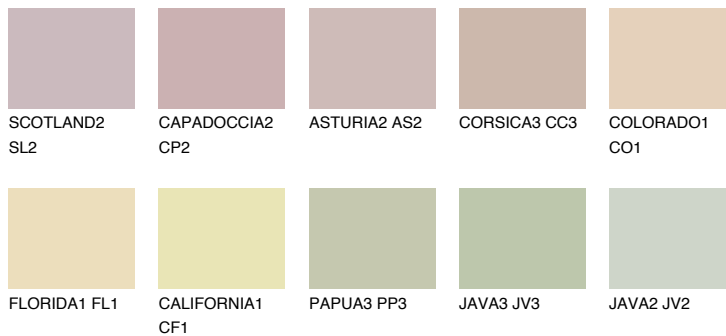

**GALAPAGOS2 GP2**58% **TSR** 53%**Matching colours****Цветове****Интензивни**

За повече информация за мазилки и бои, вижте на
www.ceresit.bg

*Показаните цветове се отнасят за мазилки и бои Ceresit. Поради използването на цифрови техники, представените цветове може да се различават от оригиналните и поради тази причина не могат да се разглеждат като надеждно цветово представяне. Препоръчваме да проверите автентични цветови мостри.