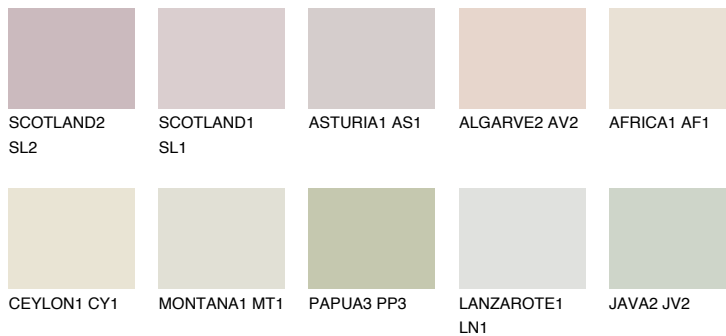


**GALAPAGOS1 GP1**72% **TSR** 63%**Matching colours****Цветове****Интензивни**

За повече информация за мазилки и бои, вижте на
www.ceresit.bg