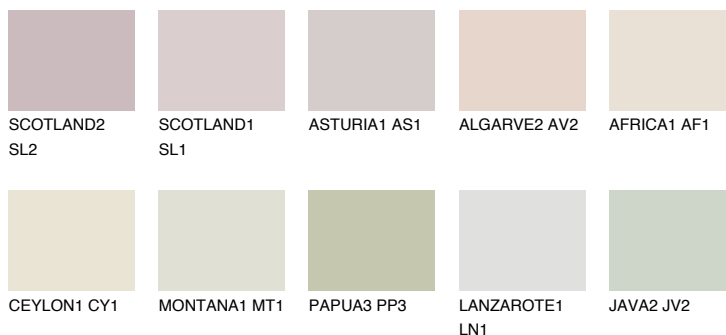

## GALAPAGOS1 GP1

72% TSR 63%

### Matching colours

#### Цветове

#### Интензивни

За повече информация за мазилки и бои, вижте на  
[www.ceresit.bg](http://www.ceresit.bg)

\*Показаните цветове се отнасят за мазилки и бои Ceresit. Поради използването на цифрови техники, представените цветове може да се различават от оригиналните и поради тази причина не могат да се разглеждат като надеждно цветово представяне. Препоръчваме да проверите автентични цветови мостри.