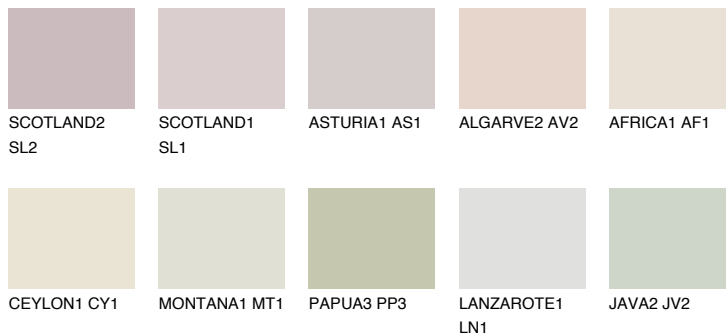

GALAPAGOS1 GP1

72% TSR 63%

Matching colours

Цветове

Интензивни

За повече информация за мазилки и бои, вижте на
www.ceresit.bg

*Показаните цветове се отнасят за мазилки и бои Ceresit. Поради използването на цифрови техники, представените цветове може да се различават от оригиналните и поради тази причина не могат да се разглеждат като надеждно цветово представяне. Препоръчваме да проверите автентични цветови мостри.