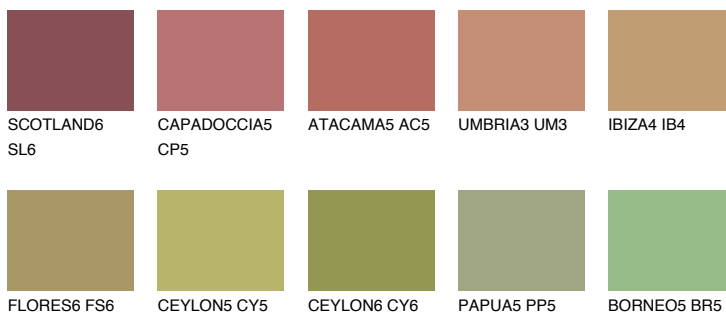

ELBA6 EB6

☾ 26% **TSR 24%**

Matching colours

Цветове

Интензивни

За повече информация за мазилки и бои, вижте на
www.ceresit.bg

*Показаните цветове се отнасят за мазилки и бои Ceresit. Поради използването на цифрови техники, представените цветове може да се различават от оригиналните и поради тази причина не могат да се разглеждат като надеждно цветово представяне. Препоръчваме да проверите автентични цветови мостри.