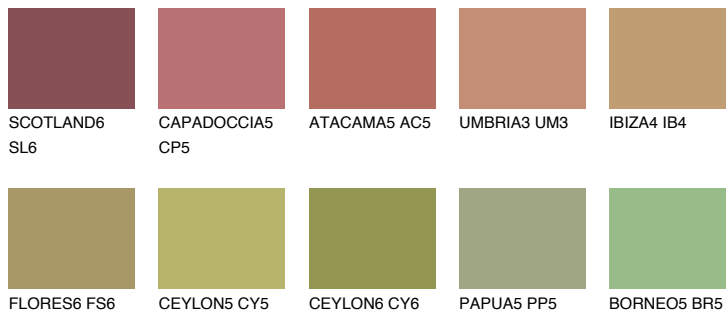

**ELBA6 EB6**☾ 26% **TSR 24%**

Matching colours

Цвето̀ве

Интензивни

За повече информация за мазилки и бои, вижте на
www.ceresit.bg