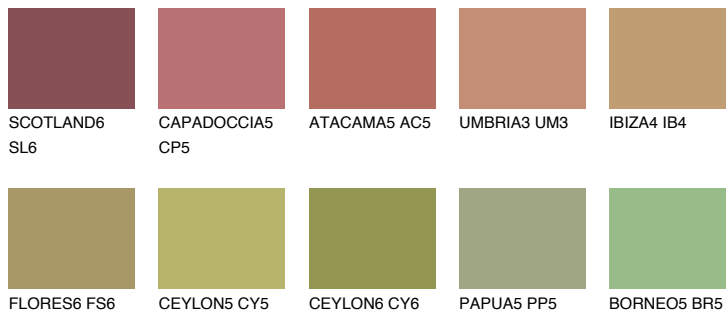

ELBA6 EB6

☾ 26% **TSR 24%**

Matching colours

Цветове

Интензивни

За повече информация за мазилки и бои, вижте на
www.ceresit.bg