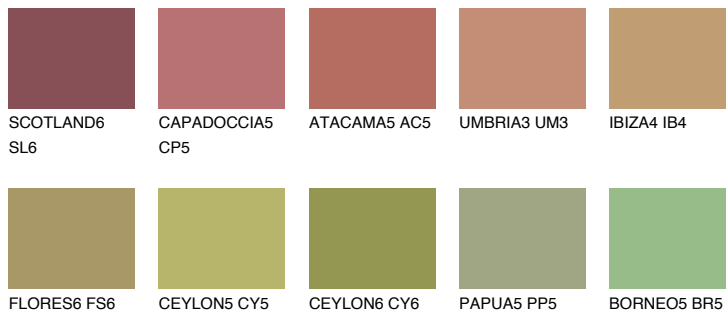

ELBA6 EB6

☾ 26% **TSR 24%**

Matching colours

Цвето̀ве

Интензивни

За повече информация за мазилки и бои, вижте на
www.ceresit.bg

*Показаните цвето̀ве се отнасят за мазилки и бои Ceresit. Поради използването на цифрови техники, представените цвето̀ве може да се различават от оригиналните и поради тази причина не могат да се разглеждат като надеждно цвето̀во представяне. Препоръчваме да проверите автентични цвето̀ви мостри.