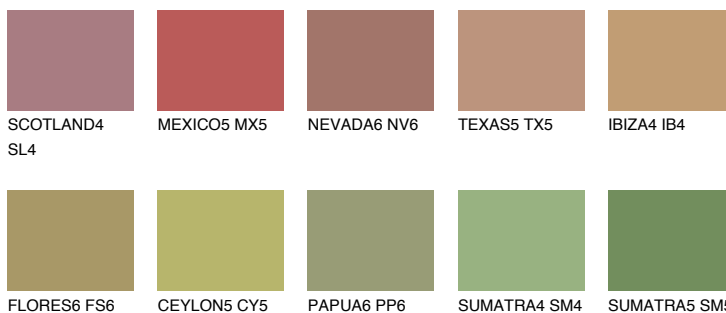

**ELBA5 EB5**

33% **TSR** 32%

## Matching colours

### Цветове