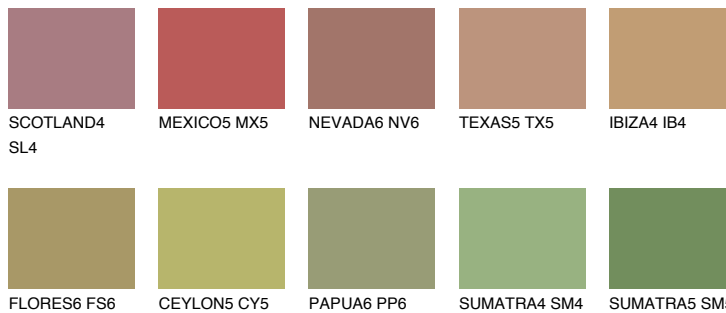

**ELBA5 EB5**33% **TSR** 32%

Matching colours

Цветове

Интензивни

За повече информация за мазилки и бои, вижте на
www.ceresit.bg