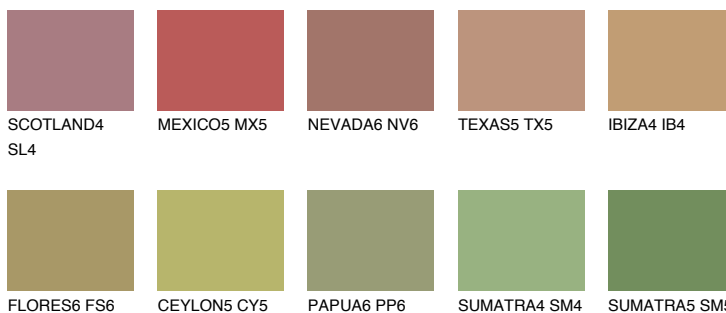

ELBA5 EB5

33% **TSR** 32%

Matching colours

Цветове

Интензивни

За повече информация за мазилки и бои, вижте на
www.ceresit.bg

*Показаните цветове се отнасят за мазилки и бои Ceresit. Поради използването на цифрови техники, представените цветове може да се различават от оригиналните и поради тази причина не могат да се разглеждат като надеждно цветово представяне. Препоръчваме да проверите автентични цветови мостри.