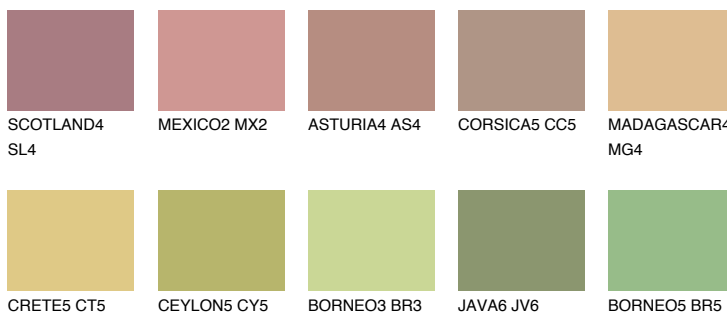

ELBA4 EB4

40% **TSR** 39%

Matching colours

Цветове

Интензивни

За повече информация за мазилки и бои, вижте на
www.ceresit.bg